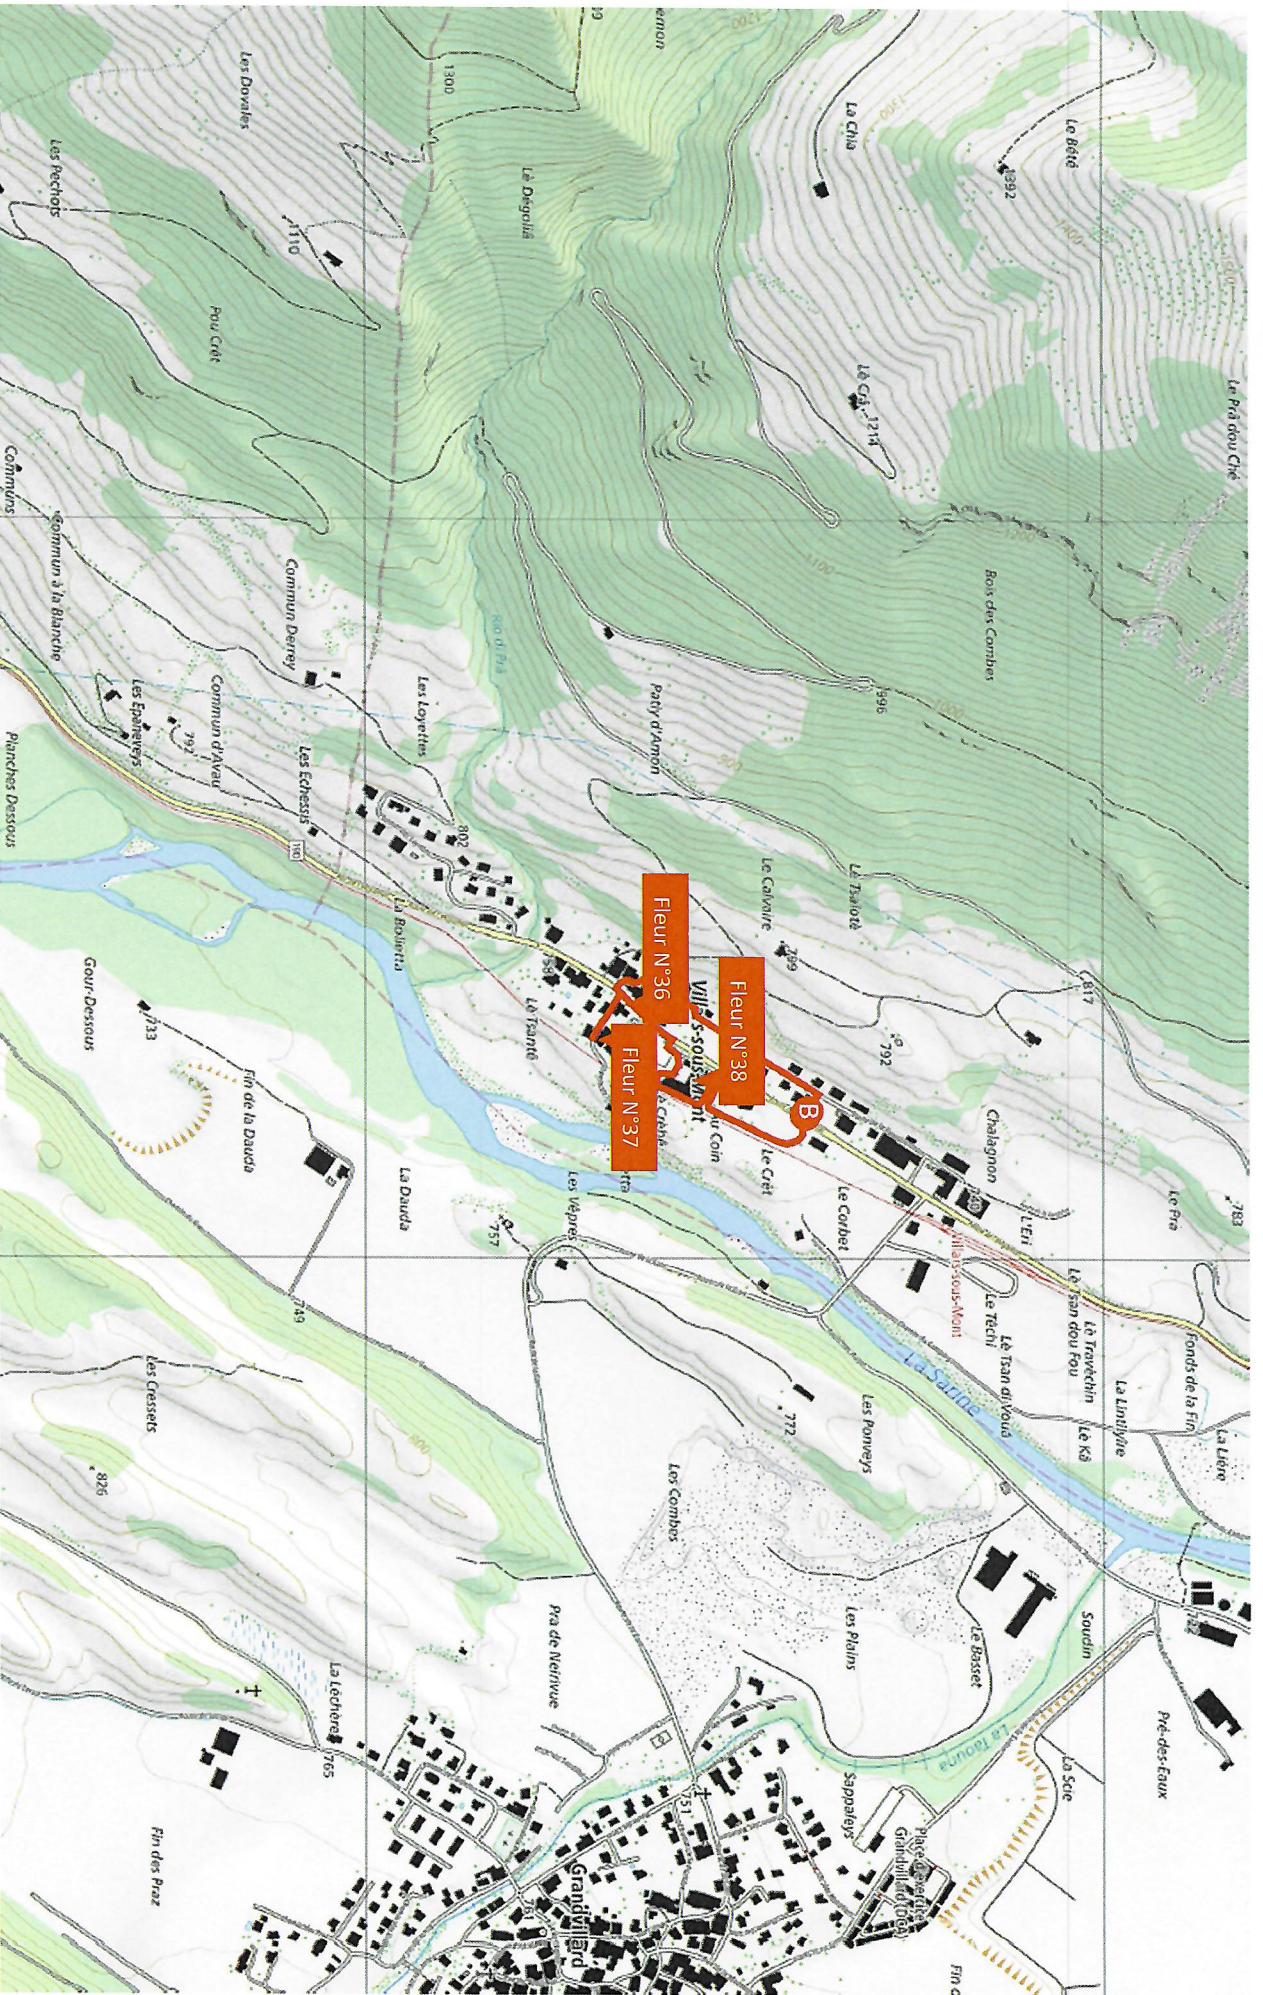

Route des Fleurs de Villars-sous-Mont

Echelle 1:10'000

200m

Geodaten © swisstopo (5704000138)